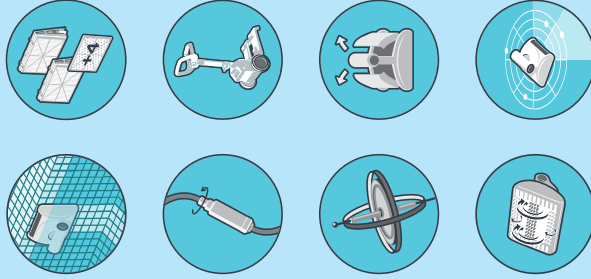

SUPREME M500

400 mm

17 m³ / hod.

18 m

5 / 1

1,5-2,5-3,5 hodiny

50/100 μm