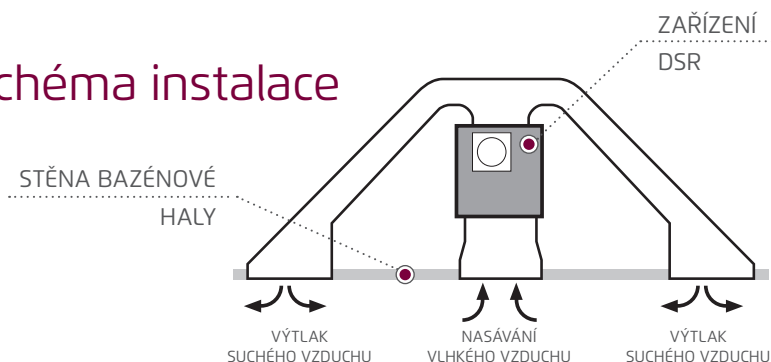

Schéma instalace

Použití

Odvlhčovače Amcor jsou nezbytné pro vnitřní bazény, u kterých není zřízena vzduchotechnika. Odstraňují ze vzduchu vlhkost, zamezují kondenzaci páry na oknech a stěnách a odstraňují tak příčinu vzniku plísní. Odvlhčovače Amcor lze využít všude, kde vznikají problémy se zvýšenou vlhkostí vzduchu - tedy nejen v bazénech. Odvlhčovače jsou vybaveny prachovými filtry a zároveň s odvlhčením zlepšují čistotu vzduchu.

Specifikace

Odvlhčovače DSR jsou robustní stroje určené pro instalaci mimo interiér. Jsou vhodné všude tam, kde je zapotřebí zařízení s vysokým výkonem a je možnost jeho umístění do prostor mimo místnost, kterou chceme odvlhčit. Odvlhčovače DSR mají externí regulátor vlhkosti s nízkonapěťovým napájením. Je to malá krabička, která se instaluje na vytípaném místě. DSR odvlhčovače se hodí i do průmyslových prostor.