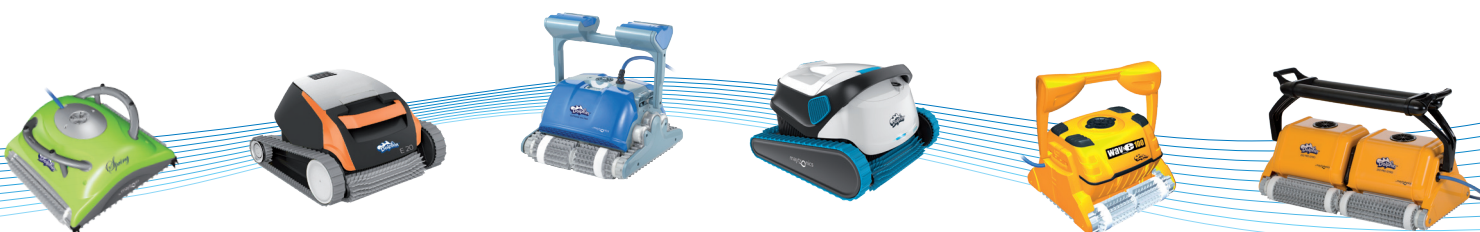

* obě varianty v základní výbavě vysavače

což přispívá k dokonalému vyčištění dna bazénu

- Dělené kartáče - lepší manévrovatelnost vysavače
- Pokročilý unikátní **gyroskopický systém** přináší přesné a efektivní skenování pro čištění dna, stěn i vodní linie bazénu

Dálkové ovládání

Ovládání pomocí Smartphonu

Gyroskop

Přístup k filtrům z vrchu

Aktivní kartáč

DOLPHIN SUPREME M500

Automatický vysavač dna a stěn bazénu DOLPHIN SUPREME M500 je určen pro luxusní rodinné bazény. Automaticky setře, vyčistí a přefiltruje nečistoty v bazénu. Vysoce výkonný jemný filtr přefiltruje 17 m³/h vody. Tímto zařízením odstraníte nečistoty ze dna a stěn bazénu, což se projeví na kvalitě vody a na nižší spotřebě chemikálií, zvláště chloru.