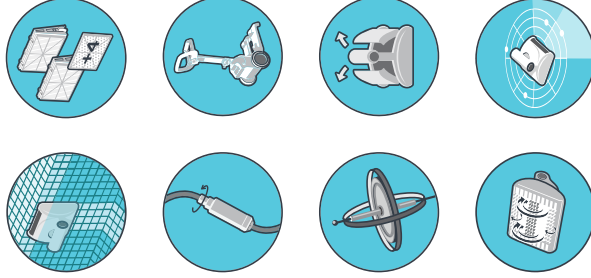

SUPREME M600

400 mm

17 m³ / hod.

18 m

4 / 2

1,5-2-2,5 hodiny

20/100 μm