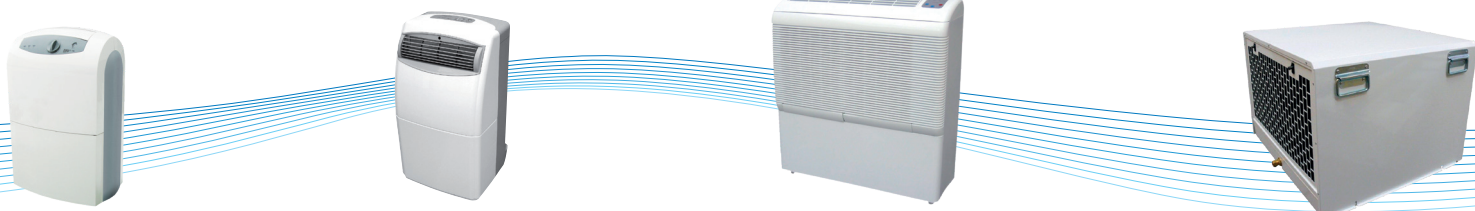

ANTIVIBRAČNÍ
GUMOVÉ PODLOŽKY

(na zadním panelu)

VÝVOD KONDENZOVANÉ VODY

(na zadním panelu)

Použití

Odvlhčovače D 850 jsou nezbytné pro vnitřní bazény, u kterých není zřízena vzduchotechnika. Odstraňují ze vzduchu vlhkost, zamezují kondenzaci páry na oknech a stěnách a odstraňují tak zásadní příčinu vzniku plísní. Odvlhčovače lze použít všude, kde vznikají problémy se zvýšenou vlhkostí vzduchu. Odvlhčovače D 850 jsou vybaveny prachovými filtry a zároveň s odvlhčením zlepšují čistotu vzduchu.

Specifikace

Odvlhčovač D 850 je moderní zařízení, které Vás okamžitě osloví nejen vzhledem, ale i skvělými parametry. Je určen pro postavení na podlahu i k zavěšení na zeď. Odvlhčovač je vybaven elektronickým nastavením požadované vlhkosti s digitálním zobrazením skutečné vlhkosti a dvourychlostním ventilátorem. Lamely, kterými proudí odvlhčený vzduch, jsou směrovatelné. Přístroj je vybaven indikátorem el. napájení. Pro svůj příjemný vzhled se hodí i do nejluxusnějšího prostředí.