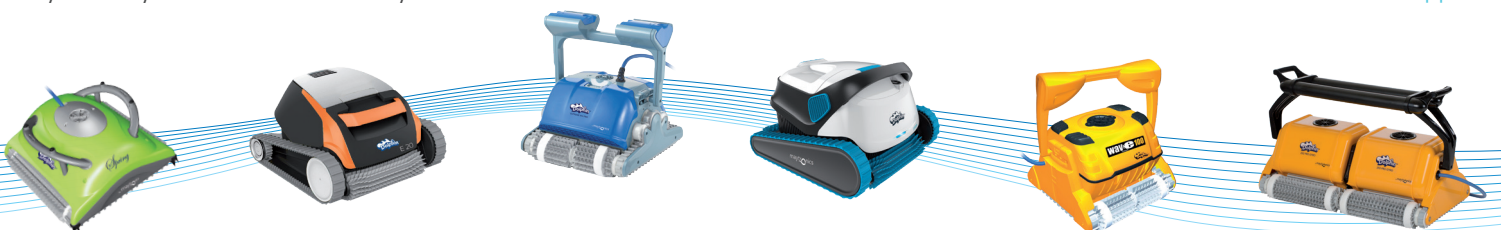

Výhody:

- Jednoduché použití a obsluha
- Přístup k filtraci z vrchu - velmi jednoduché na vyjmutí a vyčištění
- Vysavač je velmi lehký a snadno ovladatelný
- Vysavač rychle odstraní nečistoty z bazénu