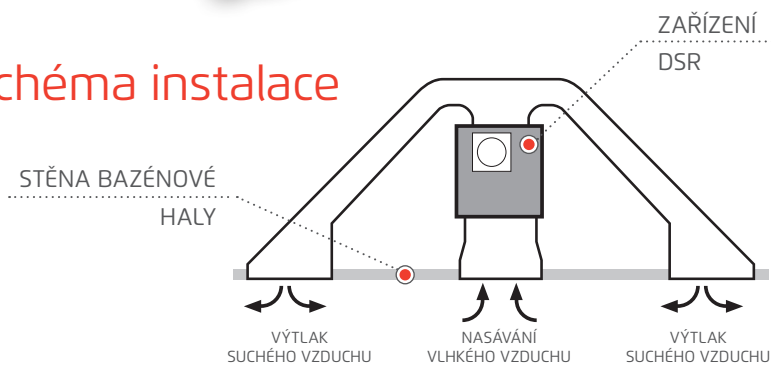

Schéma instalace

Použití

Odvlhčovače Amcor jsou nezbytné pro vnitřní bazény, u kterých není zřízena vzduchotechnika. Odstraňují ze vzduchu vlhkost, zamezují kondenzaci páry na oknech a stěnách a odstraňují tak příčinu vzniku plísní. Odvlhčovače Amcor lze využít všude, kde vznikají problémy se zvýšenou vlhkostí vzduchu - tedy nejen v bazénech. Odvlhčovače jsou vybaveny prachovými filtry a zároveň s odvlhčením zlepšují čistotu vzduchu.

Specifikace

Odvlhčovače DSR jsou robustní stroje určené pro instalaci mimo interiéru. Jsou vhodné všude tam, kde je zapotřebí zařízení s vysokým výkonem a je možnost jeho umístění do prostor mimo místnost, kterou chceme odvlhčit. Odvlhčovače DSR mají externí regulátor vlhkosti s nízkonapěťovým napájením. Je to malá krabička, která se instaluje na vytipovaném místě. DSR odvlhčovače se hodí i do průmyslových prostor.