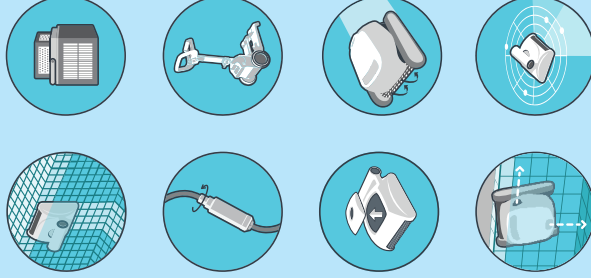

SUPREME BIO

400 mm

17 m³ / hod.

18 m

5 / 1

2-3-4 hodiny

50/100/200 μm