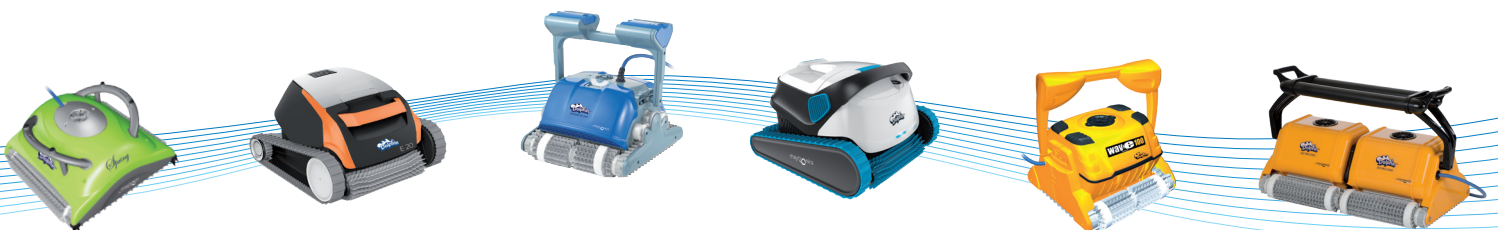

Technické údaje:

maytronics
Exceptional Pool Experience

Šířka čistící plochy	400 mm
Přefiltrovaný objem vody	15 m³ / hod.
Hmotnost bez kabelu	6,2 kg
Primární napětí	230 V / 50 Hz
Sekundární napětí	29 V DC
Délka kabelu	12 m
Doba čistícího cyklu	1,5 hod
Filtrační schopnost	100 µm*
Dálkové ovládání/vozik/stojan	NE / NE / NE
Počet kartáčů / z toho aktivní	1 / 1

* Extra jemný filtr 20 µm možno za příplatek

- **Osvědčená kvalita** - vysavač od firmy **Maytronics**, která je světovým lídrem v prodeji bazénových vysavačů - na svém kontě má již více než **1 milion prodaných strojů** a **30 let zkušeností**