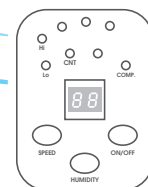

D 850 ELEKTRON

NASÁVÁNÍ VLHKÉHO VZDUCHU

VÝTLAK SUCHÉHO
OHRÁTÉHO VZDUCHU

REGULÁTOR VLHKOSTI
VZDUCHU

PŘEPÍNAČ RYCHLOSTI
PROUDĚNÍ VZDUCHU