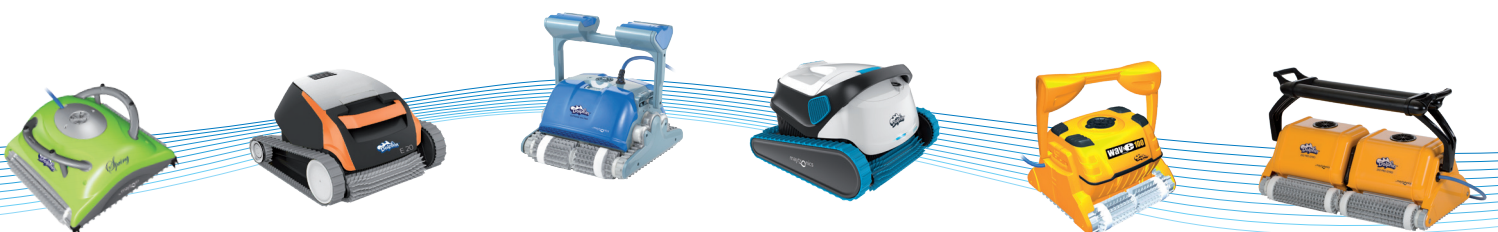

Technické údaje:

maytronics
Exceptional Pool Experience

Šířka čistící plochy	760 mm
Přefiltrovaný objem vody	34 m³ / hod.
Hmotnost bez kabelu	20 kg
Délka kabelu	40 m
Swivel (otočný čep, který zabraňuje zakroucení kabelu)	ANO
Doba čistícího cyklu	4 - 6 - 8 hod
Filtrační schopnost	50 / 70 μm*
Dálkové ovládání / vozík	ANO / ANO
Detekce překážek	ANO
Zabudovaný časovač	ANO - s možností zpožděného startu
Počet kartáčů / z toho aktivní	4 / 0

* obě varianty v základní výbavě

Pro bazény s hladkým povrchem je možné k vysavači dokoupit speciální kartáče Wonder Brush.