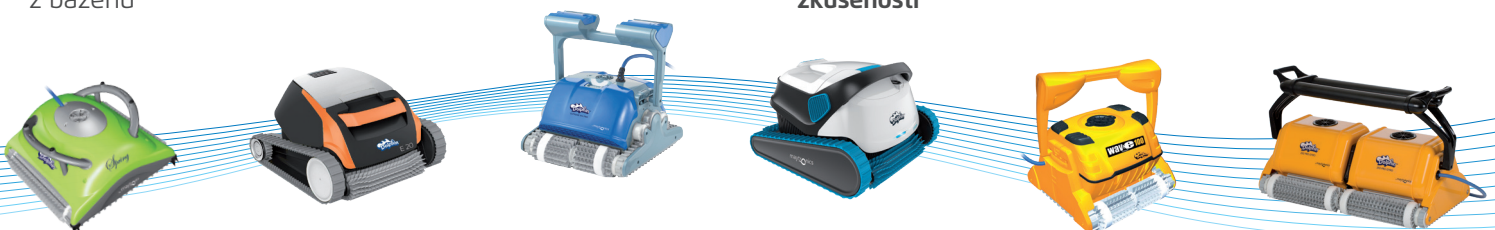

Technické údaje:

maytronics
Exceptional Pool Experience

Šířka čistící plochy	400 mm
Přefiltrovaný objem vody	15 m³ / hod.
Hmotnost bez kabelu	8 kg
Primární napětí	230 V / 50 Hz
Sekundární napětí	29 V DC
Délka kabelu	18 m
Doba čistícího cyklu	2 hod
Filtrační schopnost	20/100 µm*
MyDolphin App / vozík	NE / NE
Počet kartáčů / z toho aktivní	2 / 1

* obě varianty v základní výbavě vysavače

- Duální filtrační koš v základní výbavě vysavače
- Rychlý odtok vody během vyjmutí vysavače z vody
- Kompletní pokrytí všech tvarů bazénu - díky „PowerStream Mobility“ systému
- **Osvědčená kvalita** - vysavač od firmy **Maytronics**, která je světovým lídrem v prodeji bazénových vysavačů - na svém kontě má již více než **1 milion prodaných strojů a 30 let zkušeností**