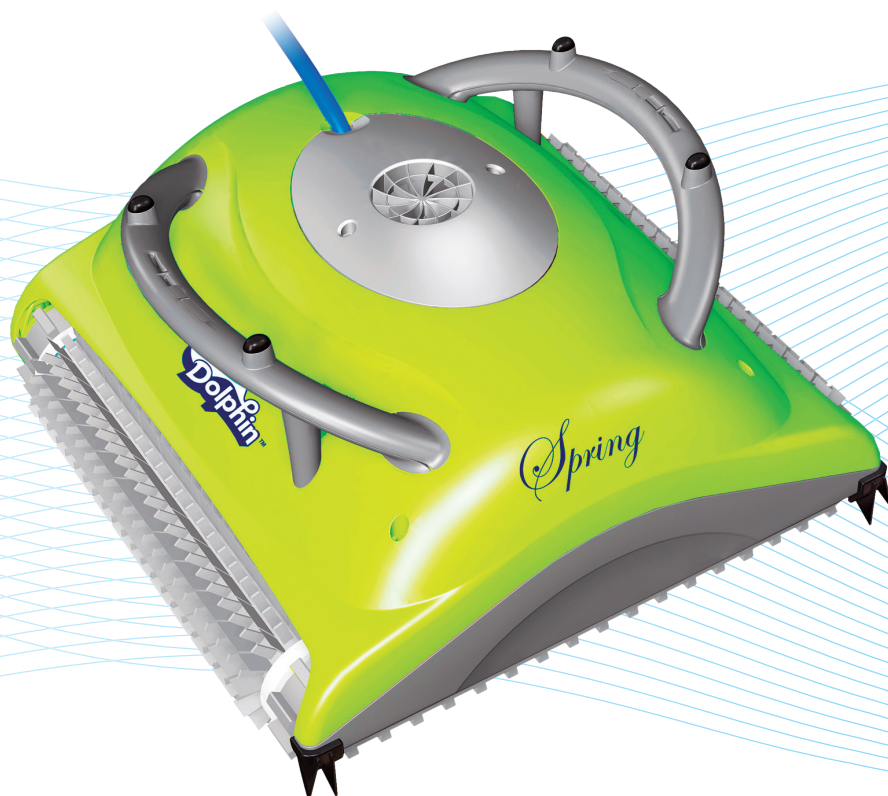

DOLPHIN SPRING

Čištění dna a stěn
do výšky 20 cm

Filtrační sáček

DOLPHIN SPRING

Vysavač SPRING je určen pro čištění rodinných bazénů. Dolphin SPRING automaticky setře, vyčistí a přefiltruje nečistoty ve Vašem bazénu. Filtr o ploše 0,5 m² přefiltruje 17 m³/h vody. Tímto zařízením odstraníte nečistoty ze dna bazénu, což se projeví na kvalitě vody a na nižší spotřebě chemikálií, zvláště chloru. Zařízení je absolutně nenáročné na obsluhu a údržbu. Po vložení do bazénu a následném zapnutí se o nic nemusíte starat, neboť se po ukončení 3 hodinového čistícího cyklu sám vypne.