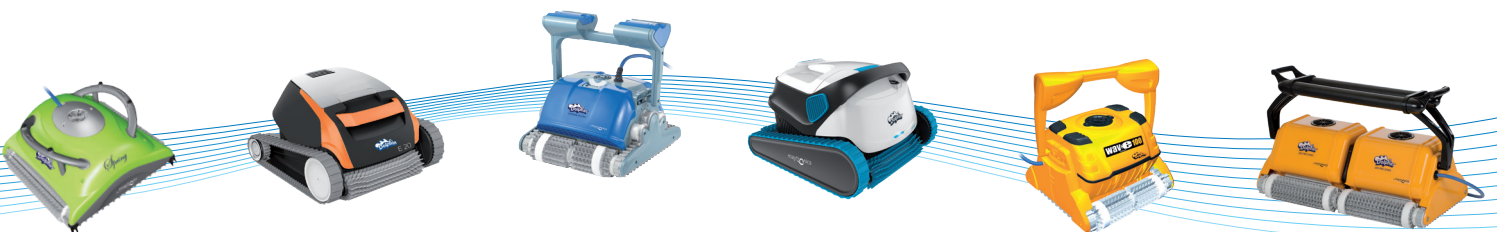

Technické údaje:

maytronics
Exceptional Pool Experience

Šířka čistící plochy	400 mm
Přefiltrovaný objem vody	15 m³ / hod.
Hmotnost bez kabelu	10 kg
Primární napětí	230 V / 50 Hz
Sekundární napětí	29 V DC
Délka kabelu	24 m
Swivel (otočný čep, který zabraňuje zakroucení kabelu)	ANO
Doba čistícího cyklu	1 - 3 hod
Filtrační schopnost	70 μm
Dálkové ovládání / vozík	ANO / ANO
Počet kartáčů / z toho aktivní	4 / 0