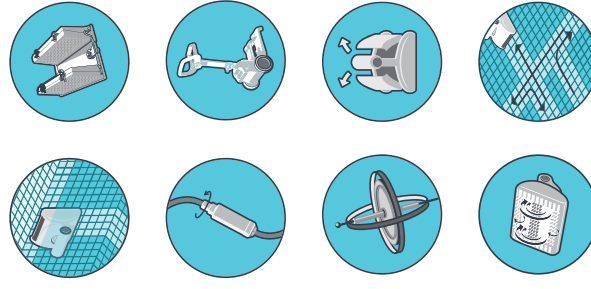

Šířka čistící plochy 400 mm

Přefiltrovaný objem vody 17 m³ / hod.

Délka kabelu 18 m

Počet kartáčů / z toho aktivní 5 / 1

Doba čistícího cyklu 2,5 hodiny

Filtrační schopnost 50/100 μm

Vlastnosti

400 mm

17 m³ / hod.

18 m

5 / 1

1,5-2,5-3,5 hodiny

50/100 μm

400 mm

17 m³ / hod.

18 m

4 / 2

1,5-2-2,5 hodiny

20/100 μm

400 mm

17 m³ / hod.

18 m

5 / 1

2-3-4 hodiny

50/100/200 μm